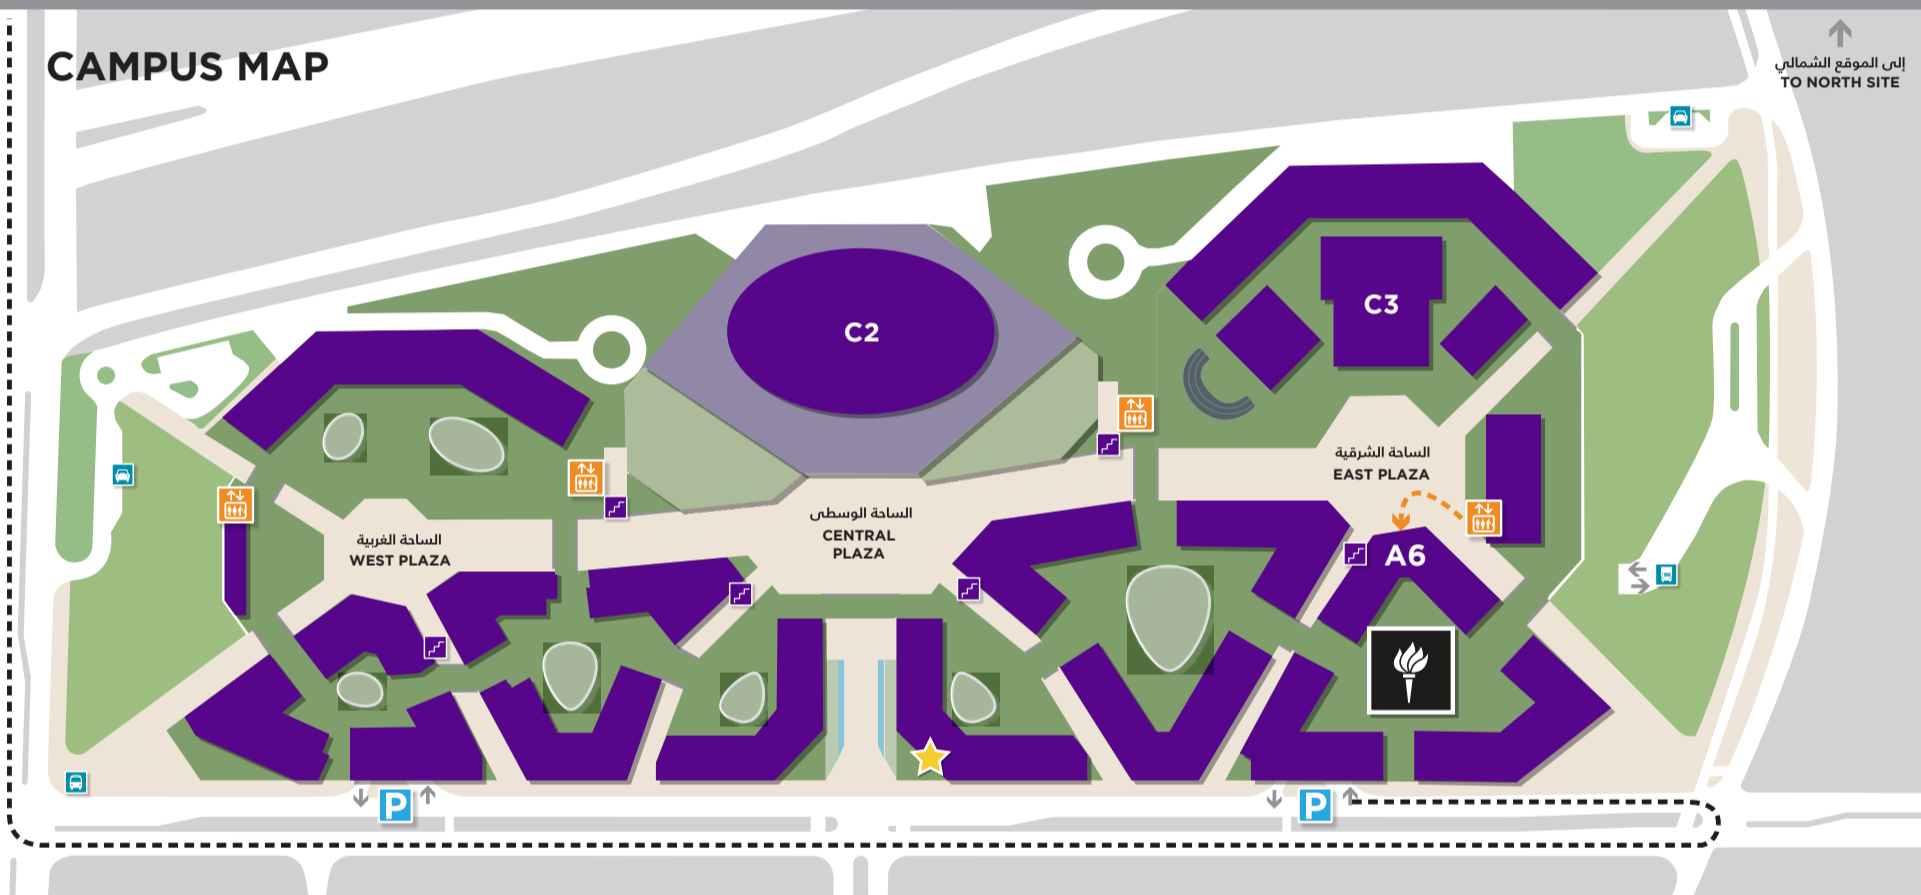

Saadiyat Island

from Abu Dhabi from Dubai

CAMPUS MAP

إلى الموقع الشمالي
TO NORTH SITE

- C2** Campus Center
- C3** Arts Center
- P** Parking Entrance/Exit
- ↑↓** Elevators from Parking
- ★ Welcome Center
- A6** Institute Conference Center

PARKING, LEVEL B1

↑↓ Elevators from Parking

PARKING LEVEL B1

PLEASE PARK IN ZONE 4 ROW S-Z

Use the elevators to go to level 0, and enter the A6 building on the left side.

مواقف السيارات في الطابق B1
الرجاء صف السيارة في المنطقة 4 خط S إلى Z
الرجاء إستعمال المصعد للذهاب إلى الطابق الأرضي level 0. ثم توجه إلى المبنى A6 في الجهة اليسرى

Zone 1
Rows A-F

Zone 2
Rows F-M

Zone 3
Rows M-S

Zone 4
Rows S-Z

← PREFERRED ELEVATOR