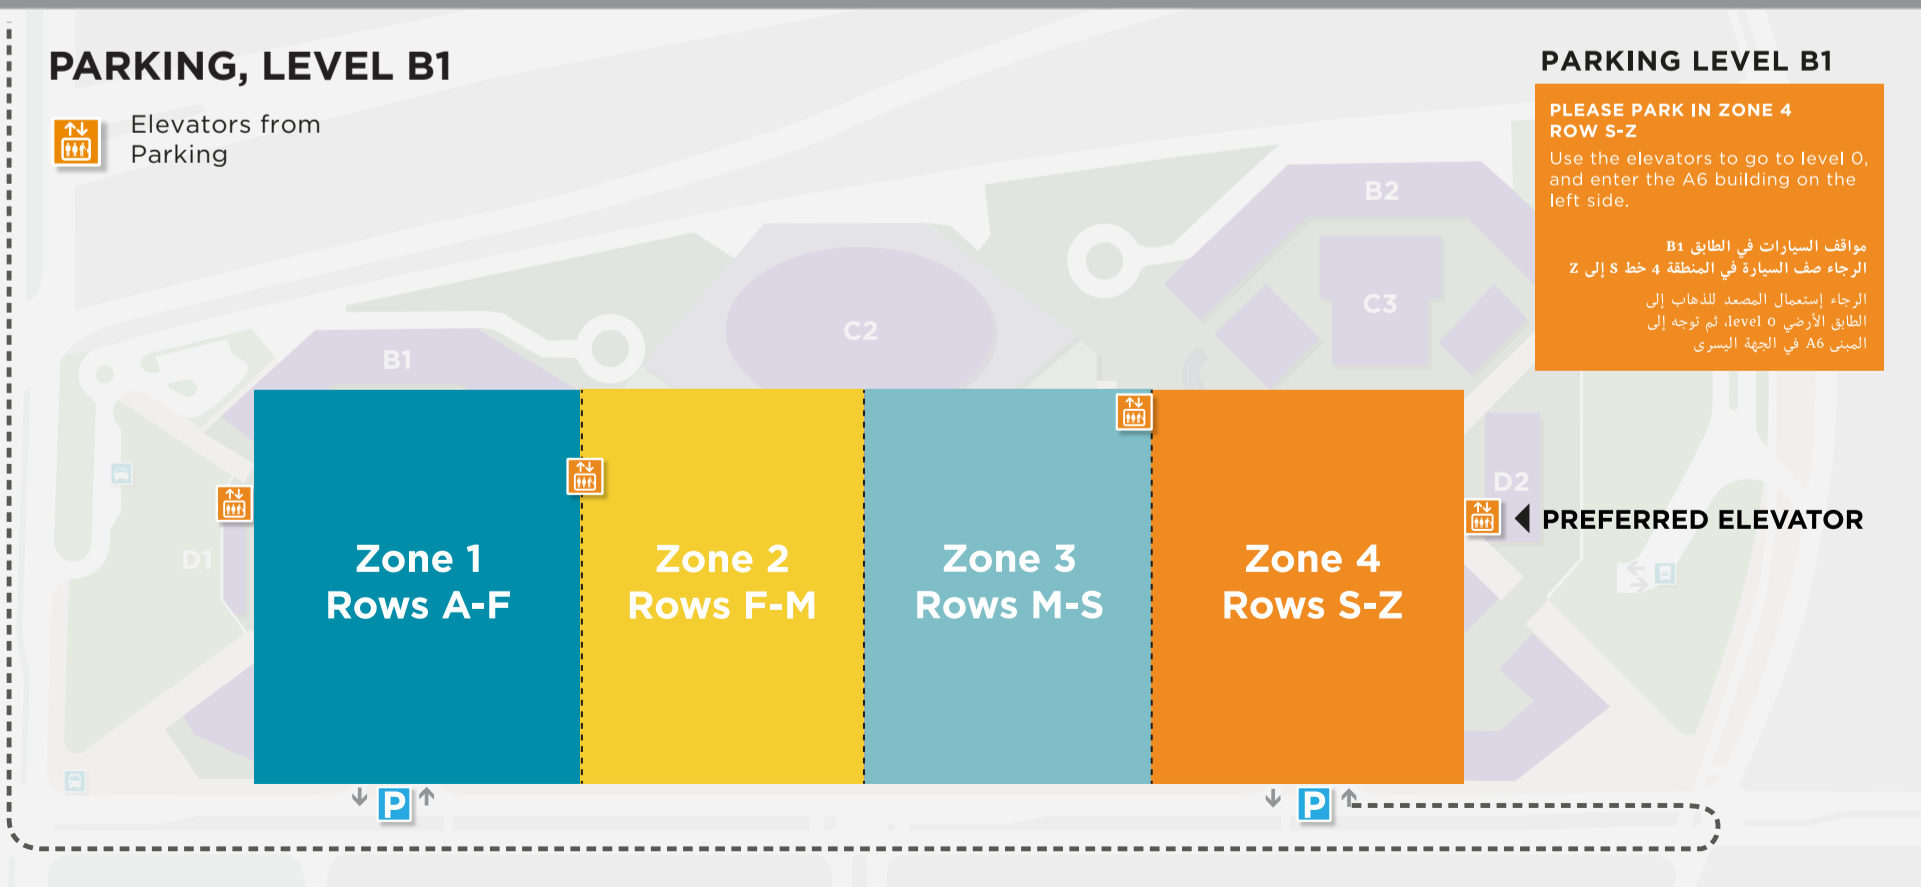

Saadiyat Island

from Abu Dhabi from Dubai

CAMPUS MAP

إلى الموقع الشمالي
TO NORTH SITE

- C2** Campus Center
- C3** Arts Center
- P** Parking Entrance/Exit
- ↑↓** Elevators from Parking
- ★ Welcome Center
- A6** Institute Conference Center

PARKING, LEVEL B1

↑↓ Elevators from Parking

PARKING LEVEL B1

PLEASE PARK IN ZONE 4 ROW S-Z

Use the elevators to go to level 0, and enter the A6 building on the left side.

مواقف السيارات في الطابق B1
الرجاء صف السيارة في المنطقة 4 خط S إلى Z
الرجاء إستعمال المصعد للذهاب إلى الطابق الأرضي level 0. ثم توجه إلى المبنى A6 في الجهة اليسرى

Zone 1
Rows A-F

Zone 2
Rows F-M

Zone 3
Rows M-S

Zone 4
Rows S-Z

← PREFERRED ELEVATOR