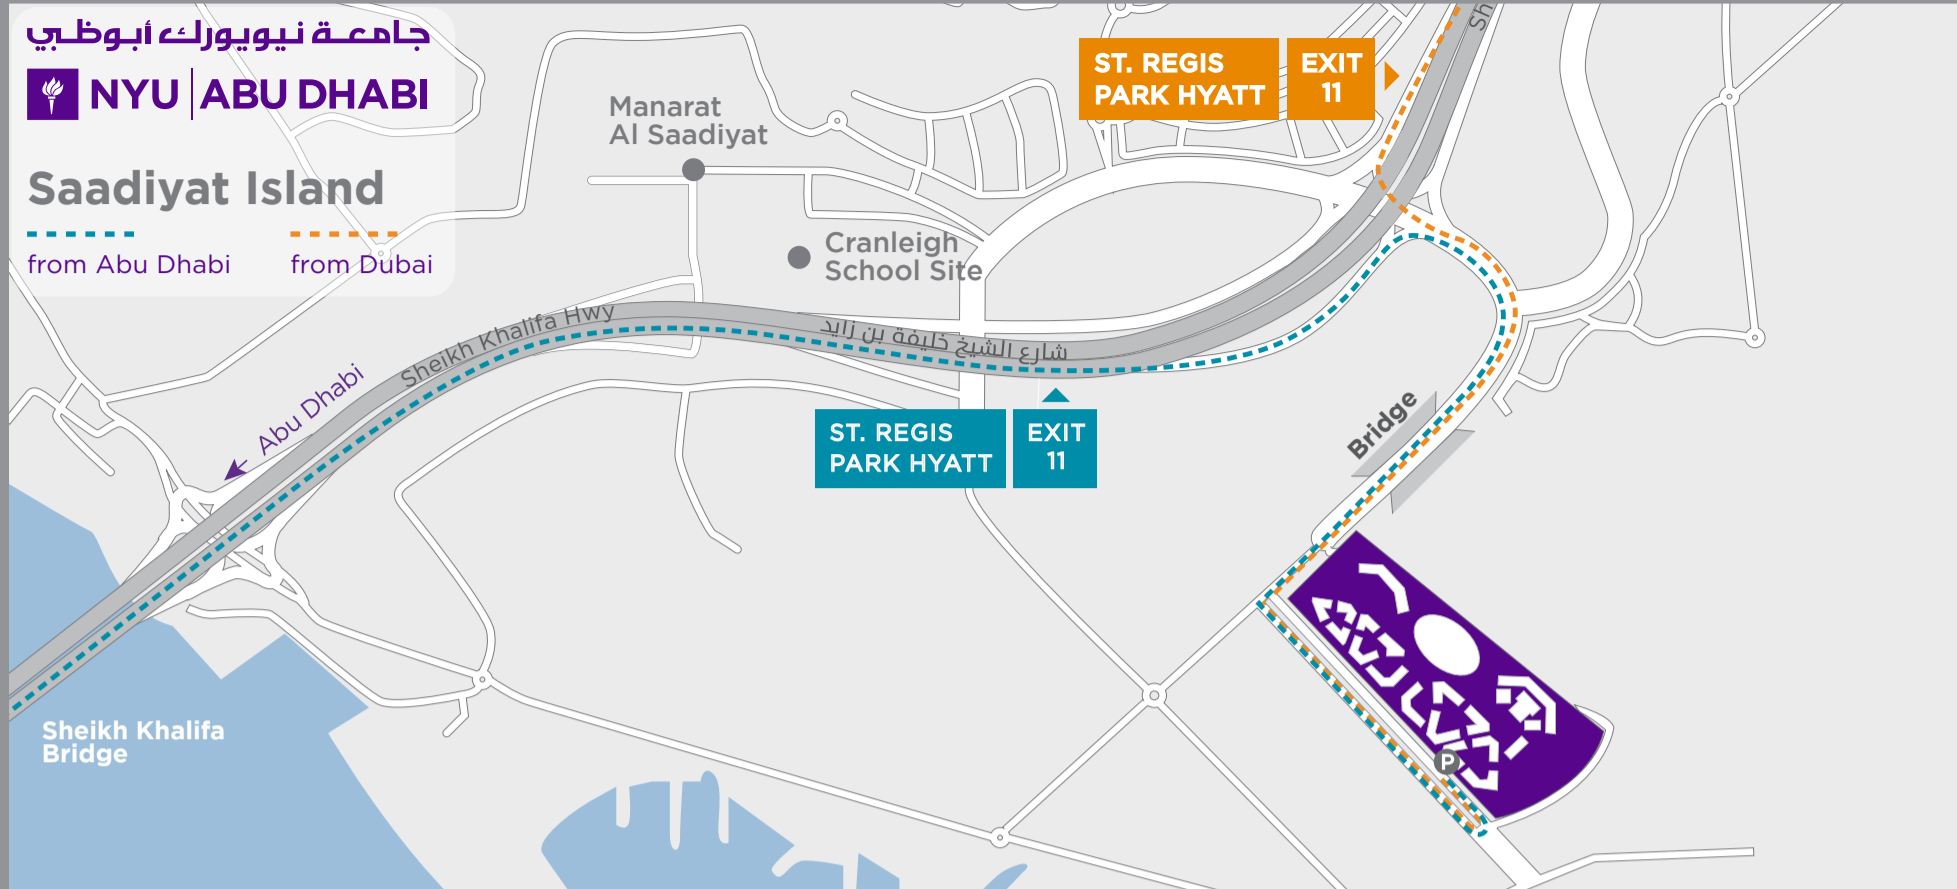

Saadiyat Island

from Abu Dhabi from Dubai

CAMPUS MAP

إلى الموقع الشمالي
TO NORTH SITE

- C2** Campus Center
- C3** Arts Center
- P** Parking Entrance/Exit
- ↑↓** Elevators from Parking
- ★ Welcome Center
- A6** Institute Conference Center

PARKING, LEVEL B1

↑↓ Elevators from Parking

PARKING LEVEL B1

PLEASE PARK IN ZONE 4 ROW S-Z

Use the elevators to go to level 0, and enter the A6 building on the left side.

مواقف السيارات في الطابق B1
الرجاء صف السيارة في المنطقة 4 خط S إلى Z
الرجاء إستعمال المصعد للذهاب إلى الطابق الأرضي level 0. ثم توجه إلى المبنى A6 في الجهة اليسرى

Zone 1
Rows A-F

Zone 2
Rows F-M

Zone 3
Rows M-S

Zone 4
Rows S-Z

← PREFERRED ELEVATOR